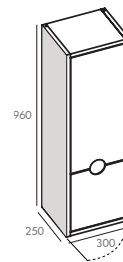

Meuble sous vasque

Corps en MFC (panneaux de bois aggloméré et mélaminé) - ép. 16 mm
Façade en MDF (panneaux de fibres à densité moyenne) - ép. 19 mm
2 tiroirs coulissants équipés de glissières métalliques HETTICH avec fermeture progressive en L800 et L1000 avec une porte supplémentaire en L1000
Ouverture avec poignée intégrée sur la façade
Finition extérieure en laqué mat, blanc craie ou bleu cumulus
Livré sans vidage

Vasque

Vasque à poser sur le plan vasque en céramique ou Solid surface
(Plan vasque non percé)

Miroir

Présenté avec un miroir antibuée avec ou sans éclairage LED

Colonne à suspendre - Non réversible

Corps en MFC et façade en MDF
1 porte et 3 étagères
Ouverture avec poignée intégrée sur la façade
Finition extérieure en laqué mat, blanc craie ou bleu cumulus

En complément

Extension de la configuration en associant le module équipé de 3 tiroirs
Fermeture progressive - laqué mat, blanc craie ou bleu cumulus
Dimension totale avec complément : L1100 et L1300 mm

Option structure à poser avec pieds

Structure complète en MFC - Finition chêne
4 dimensions L800- L1000- L1100 - L1300

B - blanc craie M10

BC - bleu cumulus M31

COLONNES

CAISSONS

COMPLÉMENTS

ÉTAGÈRE