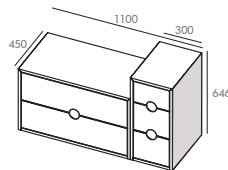

En complément

Extension de la configuration en associant le module équipé de 3 tiroirs
Fermeture progressive - laqué mat, blanc craie ou bleu cumulus
Dimension totale avec complément : L1100 et L1300 mm

Option structure à poser avec pieds

Structure complète en MFC - Finition chêne
4 dimensions L800- L1000- L1100 - L1300

B - blanc craie M10

BC - bleu cumulus M31

COLONNES

CAISSONS

COMPLÉMENTS

ÉTAGÈRE