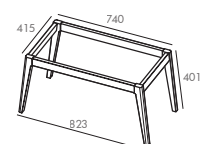

En complément

Extension de la configuration en associant le module équipé de 3 tiroirs
Fermeture progressive - laqué mat, blanc craie ou bleu cumulus
Dimension totale avec complément : L1100 et L1300 mm

Option structure à poser avec pieds

Structure complète en MFC - Finition chêne
4 dimensions L800- L1000- L1100 - L1300

B - blanc craie M10

BC - bleu cumulus M31

COLONNES

CAISSONS

COMPLÉMENTS

ÉTAGÈRE