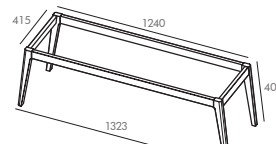

En complément

Extension de la configuration en associant le module équipé de 3 tiroirs
Fermeture progressive - laqué mat, blanc craie ou bleu cumulus
Dimension totale avec complément : L1100 et L1300 mm

Option structure à poser avec pieds

Structure complète en MFC - Finition chêne
4 dimensions L800- L1000- L1100 - L1300

B - blanc craie M10

BC - bleu cumulus M31

COLONNES

CAISSONS

COMPLÉMENTS

ÉTAGÈRE