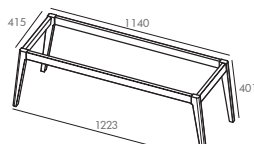

En complément

Extension de la configuration en associant le module équipé de 3 tiroirs
Fermeture progressive - laqué mat, blanc craie ou bleu cumulus
Dimension totale avec complément : L1100 et L1300 mm

Option structure à poser avec pieds

Structure complète en MFC - Finition chêne
4 dimensions L800- L1000- L1100 - L1300

B - blanc craie M10

BC - bleu cumulus M31

COLONNES

CAISSONS

COMPLÉMENTS

ÉTAGÈRE