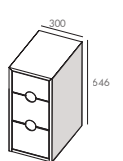

En complément

Extension de la configuration en associant le module équipé de 3 tiroirs
Fermeture progressive - laqué mat, blanc craie ou bleu cumulus
Dimension totale avec complément : L1100 et L1300 mm

Option structure à poser avec pieds

Structure complète en MFC - Finition chêne
4 dimensions L800- L1000- L1100 - L1300

B - blanc craie M10

BC - bleu cumulus M31

COLONNES

CAISSONS

COMPLÉMENTS

ÉTAGÈRE