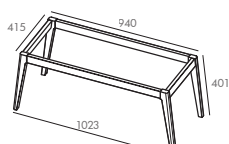

En complément

Extension de la configuration en associant le module équipé de 3 tiroirs
Fermeture progressive - laqué mat, blanc craie ou bleu cumulus
Dimension totale avec complément : L1100 et L1300 mm

Option structure à poser avec pieds

Structure complète en MFC - Finition chêne
4 dimensions L800- L1000- L1100 - L1300

B - blanc craie M10

BC - bleu cumulus M31

COLONNES

CAISSONS

COMPLÉMENTS

ÉTAGÈRE