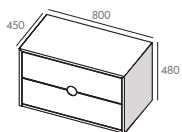

En complément

Extension de la configuration en associant le module équipé de 3 tiroirs
Fermeture progressive - laqué mat, blanc craie ou bleu cumulus
Dimension totale avec complément : L1100 et L1300 mm

Option structure à poser avec pieds

Structure complète en MFC - Finition chêne
4 dimensions L800- L1000- L1100 - L1300

B - blanc craie M10

BC - bleu cumulus M31

COLONNES

CAISSONS

COMPLÉMENTS

ÉTAGÈRE