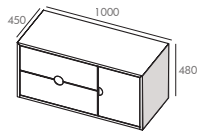

En complément

Extension de la configuration en associant le module équipé de 3 tiroirs
Fermeture progressive - laqué mat, blanc craie ou bleu cumulus
Dimension totale avec complément : L1100 et L1300 mm

Option structure à poser avec pieds

Structure complète en MFC - Finition chêne
4 dimensions L800- L1000- L1100 - L1300

B - blanc craie M10

BC - bleu cumulus M31

COLONNES

CAISSONS

COMPLÉMENTS

ÉTAGÈRE