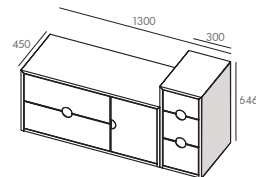

En complément

Extension de la configuration en associant le module équipé de 3 tiroirs
Fermeture progressive - laqué mat, blanc craie ou bleu cumulus
Dimension totale avec complément : L1100 et L1300 mm

Option structure à poser avec pieds

Structure complète en MFC - Finition chêne
4 dimensions L800- L1000- L1100 - L1300

B - blanc craie M10

BC - bleu cumulus M31

COLONNES

CAISSONS

COMPLÉMENTS

ÉTAGÈRE