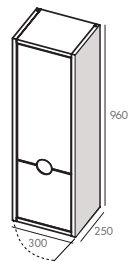

Meuble sous vasque

Corps en MFC (panneaux de bois aggloméré et mélaminé) - ép. 16 mm
Façade en MDF (panneaux de fibres à densité moyenne) - ép. 19 mm
2 tiroirs coulissants équipés de glissières métalliques HETTICH avec fermeture progressive en L800 et L1000 avec une porte supplémentaire en L1000
Ouverture avec poignée intégrée sur la façade
Finition extérieure en laqué mat, blanc craie ou bleu cumulus
Livré sans vidage

Vasque

Vasque à poser sur le plan vasque en céramique ou Solid surface
(Plan vasque non percé)

Miroir

Présenté avec un miroir antibuée avec ou sans éclairage LED

Colonne à suspendre - Non réversible

Corps en MFC et façade en MDF
1 porte et 3 étagères
Ouverture avec poignée intégrée sur la façade
Finition extérieure en laqué mat, blanc craie ou bleu cumulus

En complément

Extension de la configuration en associant le module équipé de 3 tiroirs
Fermeture progressive - laqué mat, blanc craie ou bleu cumulus
Dimension totale avec complément : L1100 et L1300 mm

Option structure à poser avec pieds

Structure complète en MFC - Finition chêne
4 dimensions L800- L1000- L1100 - L1300

B - blanc craie M10

BC - bleu cumulus M31

COLONNES

CAISSONS

COMPLÉMENTS

ÉTAGÈRE