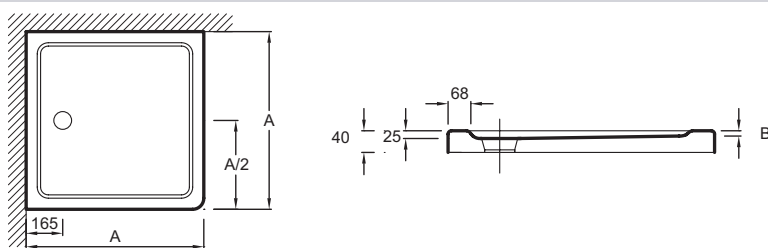

E62440

Collection : FLIGHT

Couleur* :

00 - Blanc

Principaux atouts :

Caractéristiques techniques

- DIMENSIONS : 76 x 76 x 4 cm
- MATÉRIAU : Flight
- FORME : Carré
- MOTIF DE SURFACE : Lisse
- LIVRÉ AVEC BONDE : Non
- OPTIONS : Kit de réhausse (hauteur 10 cm) ; joint périphérique d'étanchéité

Bénéfices installateurs

- 3 TYPES D'INSTALLATION : A poser, à encastrer ou à surélever, hauteur 4 cm. Accessoires complémentaires : kit de réhausse, bonde extraplate
- POSE FACILE : Angles quasi-droits pour une pose affleurante avec le carrelage et respect des dimensions au millimètre près

Dessin technique

mm	E62440	E62441	E62442	E62462
A	760	800	900	1000
B	17	16	14	12
	9	9	9	9

Descriptif CCTP : Receveur carré. E62440. Collection : FLIGHT. DIMENSIONS : 76 x 76 x 4 cm. POIDS : 18 kg. MATÉRIAU : Flight. TYPE D'INSTALLATION : Surélevé, posé ou affleurant. FORME : Carré. DIAMÈTRE DE BONDE : 90 mm, non fournie. MOTIF DE SURFACE : Lisse. NIVEAU D'ADHÉRENCE : Classe A / PN 6. LIVRÉ AVEC BONDE : Non. KIT DE RÉHAUSSE EN OPTION : Oui. OPTIONS : Kit de réhausse (hauteur 10 cm) ; joint périphérique d'étanchéité. Garantie 10 ans.

Descriptif CCTP : Receveur carré. E62440. Collection : FLIGHT. DIMENSIONS : 76 x 76 x 4 cm. POIDS : 18 kg. MATÉRIAU : Flight. TYPE D'INSTALLATION : Surélevé, posé ou affleurant. FORME : Carré. DIAMÈTRE DE BONDE : 90 mm, non fournie. MOTIF DE SURFACE : Lisse. NIVEAU D'ADHÉRENCE : Classe A / PN 6. LIVRÉ AVEC BONDE : Non. KIT DE RÉHAUSSE EN OPTION : Oui. OPTIONS : Kit de réhausse (hauteur 10 cm) ; joint périphérique d'étanchéité. Garantie 10 ans.