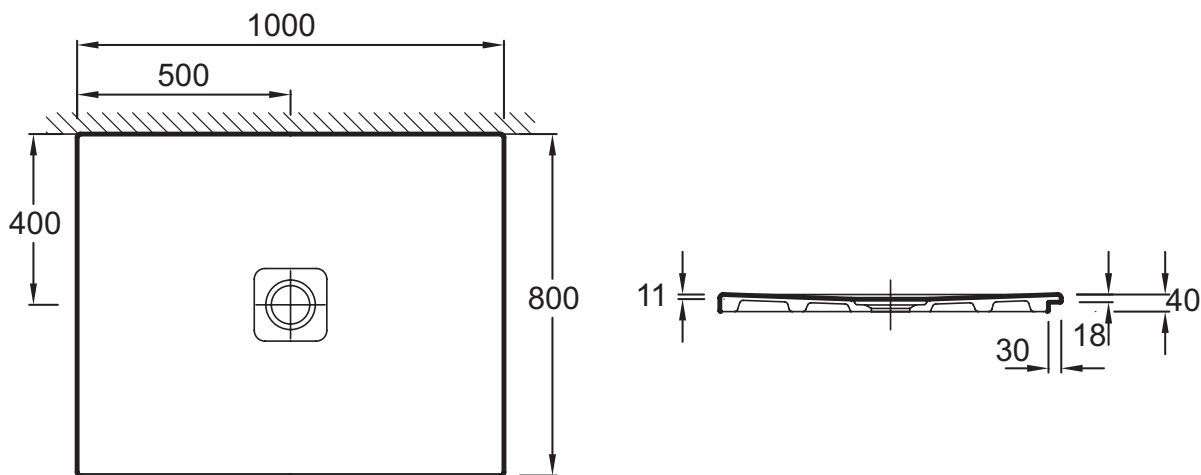

N143K

Collection : REPLAY

Couleur* :

00 - Blanc

220 - Blanc
antidérapant

Principaux atouts :

Caractéristiques techniques

- DIMENSIONS : 100 x 80 x 4 cm
- MATÉRIAU : Céramique
- FORME : Rectangulaire
- Garantie 10 ans
- POIDS : 30 kg
- TYPE D'INSTALLATION : Posé ou affleurant
- DIAMÈTRE DE BONDE : 90 mm

Produits requis

- E78260 : Vidage grand débit

Dessin technique

Descriptif CCTP : Receveur affleurant ou à encastrer rectangulaire. N143K. Collection : REPLAY. DIMENSIONS : 100 x 80 x 4 cm. POIDS : 30 kg. MATÉRIAU : Céramique. TYPE D'INSTALLATION : Posé ou affleurant. FORME : Rectangulaire. DIAMÈTRE DE BONDE : 90 mm. Garantie 10 ans.