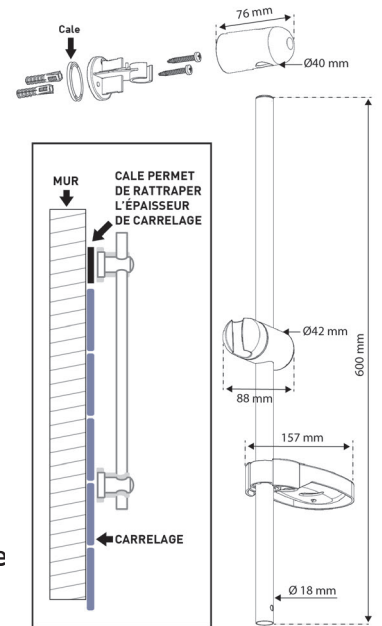

Ensemble de douche Mutine 2 jets

débit en l/mn sous 3 bars de pression :
jet pluie 17, massant 8

Mutine réf 975200 000 00
parfaite harmonie entre design, qualité et prix