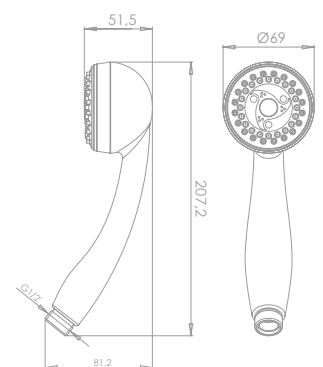

Ensemble de douche Mutine 2 jets

débit en l/mn sous 3 bars de pression :
jet pluie 17, massant 8

Mutine réf 975200 000 00
parfaite harmonie entre design, qualité et prix