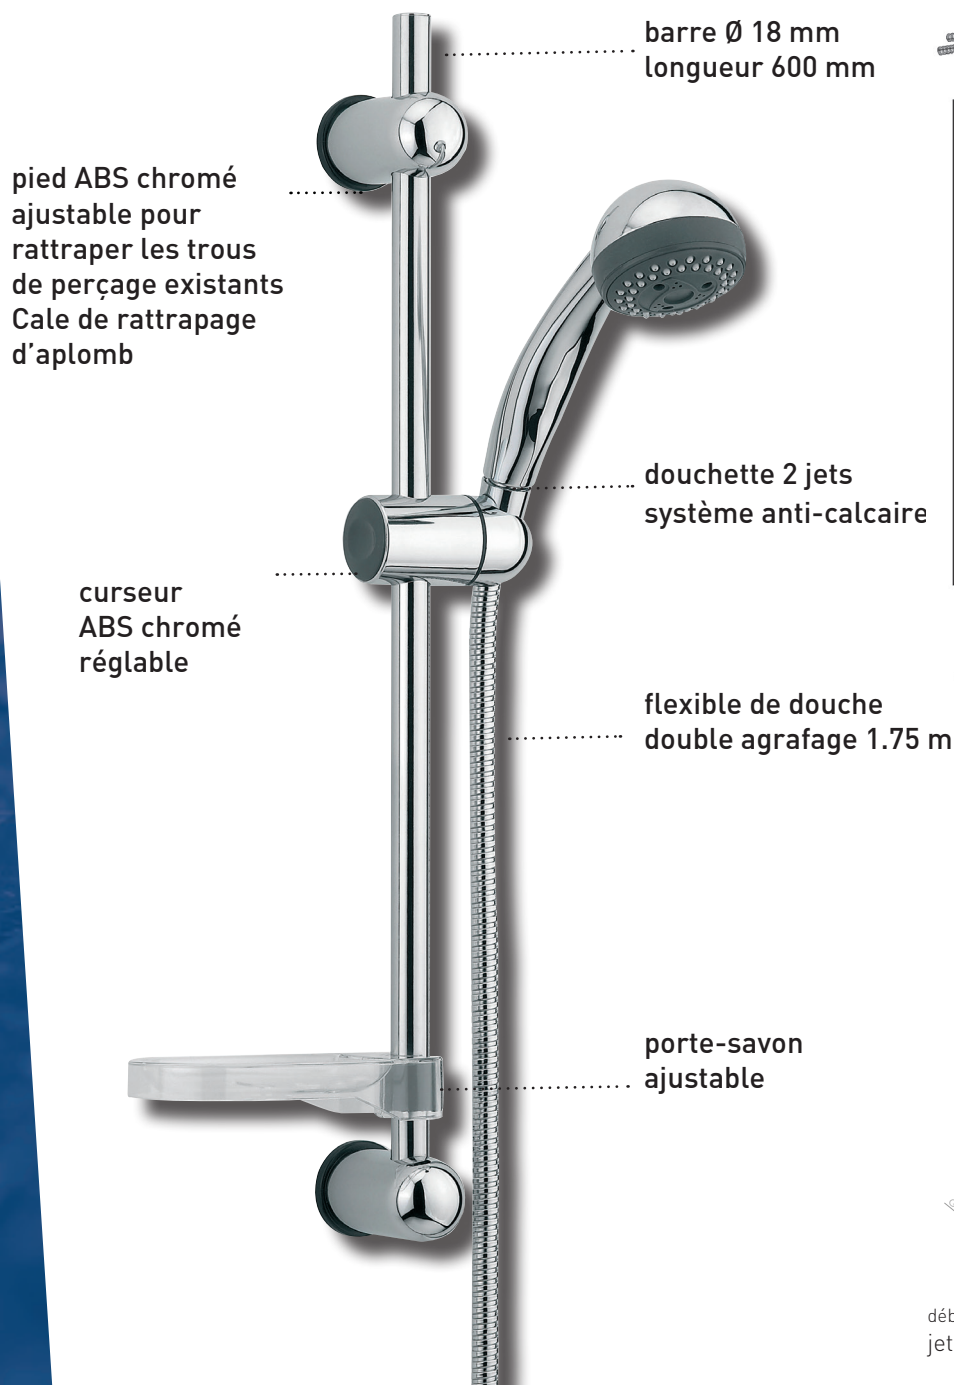

Ensemble de douche Mutine 2 jets

débit en l/mn sous 3 bars de pression :
jet pluie 17, massant 8

Mutine réf 975200 000 00
parfaite harmonie entre design, qualité et prix