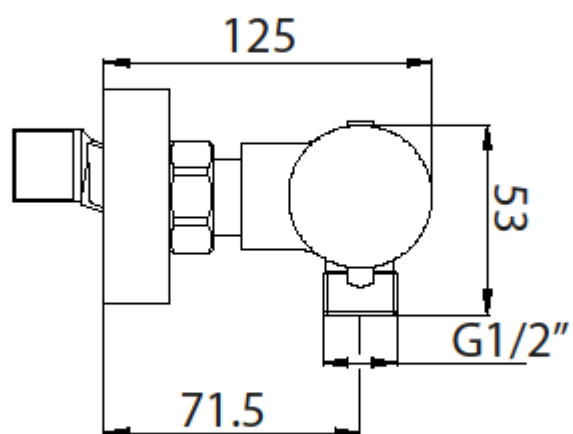

Référence
550

Thermostatique douche 550

Mitigeur douche thermostatique
Entraxe 130 à 170 mm
Rosaces et raccords excentriques