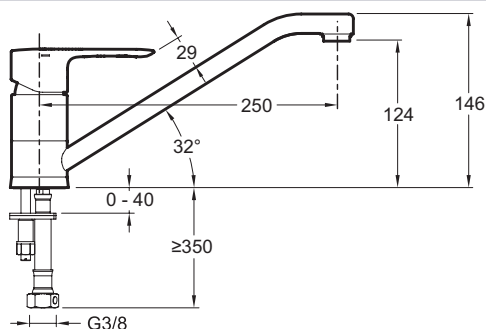

Caractéristiques techniques

- Poids : 1,2 kg
- Débit : 10 l/mn sous 3 bars
- Bec profilé orientable
- Normes et réglementations : NF : I - ECAU : E0 C2 A2 U3 - Ge3
- Mécanisme : Cartouche à disques céramique

Dessin technique

Description : Mitigeur évier, bec profilé. E16084-4. Collection : JULY. Poids : 1,2 kg. Normes et réglementations : NF : I - ECAU : E0 C2 A2 U3 - Ge3. Débit : 10 l/mn sous 3 bars. Mécanisme : Cartouche à disques céramique. Bec profilé orientable.